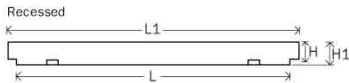

### Standard Complied:

- MS IEC 60598-2 : 1998
- MS IEC 598-1 : 1997

MODEL	LAMP TYPE & RATING	DIMENSION (MM)					DIFFUSER OPTION
		L	L1	W	H	H1	
PLAC 220/R/6WLL	T8 2X18W	588	614	604	54	94	PS-12 POLYSTYRENE DIFFUSER AA-12 ACRYLIC DIFFUSER AA-15 ACRYLIC DIFFUSER OPAL ACRYLIC DIFFUSER  OTHER OPTION DIFFUSER WITH HINGE LOCK
PLAC 320/R/6WLL	T8 3X18W	588	614	604	54	94	
PLAC 420/R/6WLL	T8 4X18W	588	614	604	54	94	
PLAC 240/R/6WLL	T8 2X36W	1195	1224	604	54	94	
PLAC 340/R/6WLL	T8 3X36W	1195	1224	604	54	94	
PLAC 440/R/6WLL	T8 4X36W	1195	1224	604	54	94	
PLAC 220S/R/6WLL	T8 2X18W	588	614	304	54	94	
PLAC 240S/R/6WLL	T8 2X36W	1195	1224	304	54	94	
PLAC 220/SF/6WLL	T8 2X18W	-	614	604	94	-	
PLAC 320/SF/6WLL	T8 3X18W	-	614	604	94	-	
PLAC 420/SF/6WLL	T8 4X18W	-	614	604	94	-	
PLAC 240/SF/6WLL	T8 2X36W	-	1224	604	94	-	
PLAC 340/SF/6WLL	T8 3X36W	-	1224	604	94	-	
PLAC 440/SF/6WLL	T8 4X36W	-	1224	604	94	-	
PLAC 220S/SF/6WLL	T8 2X18W	-	614	304	94	-	
PLAC 240S/SF/6WLL	T8 2X36W	-	1224	304	94	-	